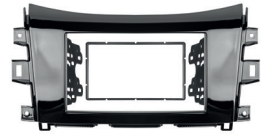

MOLDURA NISSAN FRONTIER
17/19 - BLACK PIANO

REF: 89/N11

PADRÃO: