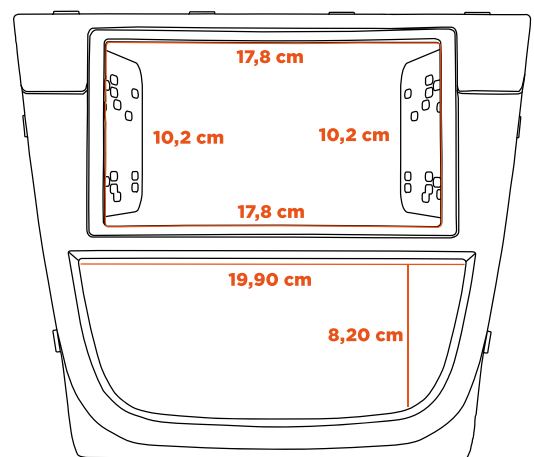

SUGESTÕES

SIGA-NOS NAS
REDES SOCIAIS

f /permakacessorios

@permakacessorios

Permak Acessórios

Permak Acessórios