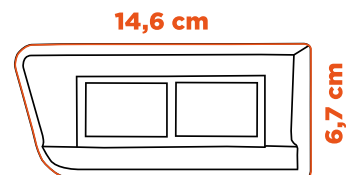

ESPECIFICAÇÕES

Aplicação: Voyage, Saveiro e Gol G5

Código: 89/A3

Composição: Plástico ABS

Peso: 160,2g

Padrão: 2DIN - Chinês e Japonês

Polegada: 7"

Cores: Preto e Prata

Peças: 01 Moldura; 02 Suportes, 01

Moldura Adaptadora e 01 Aro.