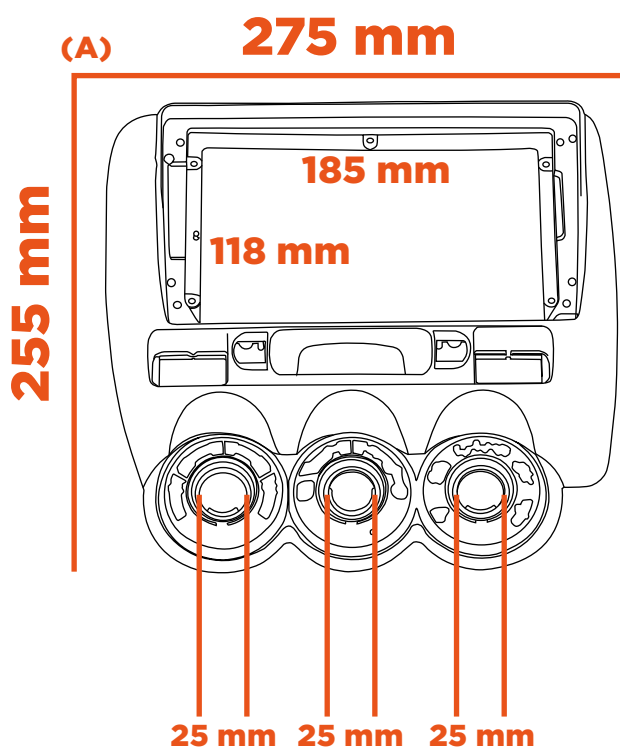

APLICAÇÃO

- Honda Fit (2004-2008)

SUGESTÕES

SIGA-NOS NAS
REDES SOCIAIS

f /permakaccessorios

@permakaccessorios

Permak Acessórios

Permak Acessórios