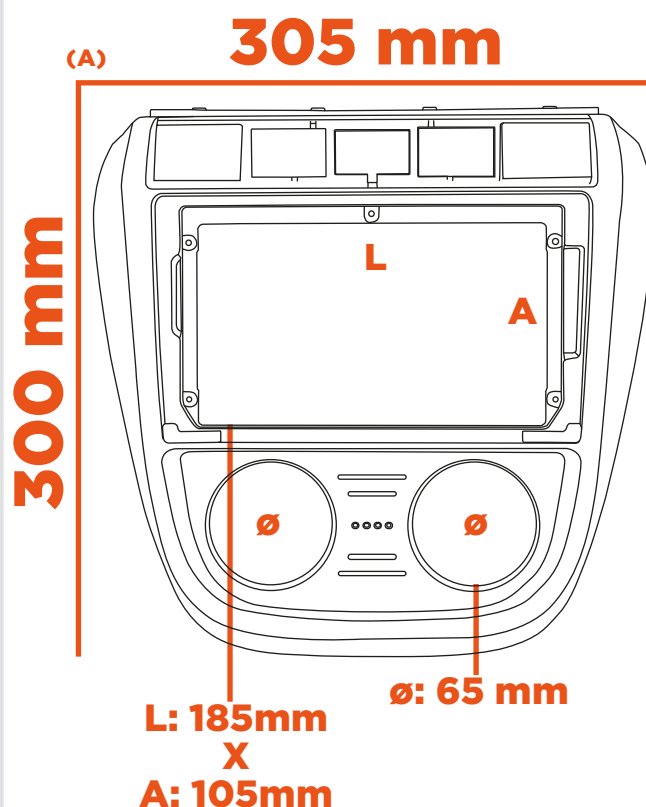

ESPECIFICAÇÕES

Código: 89/A24

Composição: Plástico ABS

Peso: 348,8g

Polegada: 9"

Cores: Preto Fosco

CONTEÚDO DA EMBALAGEM

- 01 Moldura (A)

APLICAÇÃO

- VW Cross Fox G1 (2003-2009)

SIGA-NOS NAS
REDES SOCIAIS

-  /permakacessorios
-  @permakacessorios
-  Permak Acessórios
-  Permak Acessórios

SUGESTÕES

Moldura Redutora 9"
para 7"
Código: 89/G13

Moldura VW Space
Fox 2014-2020 Grafite
9 Polegadas
Código: 89/A25